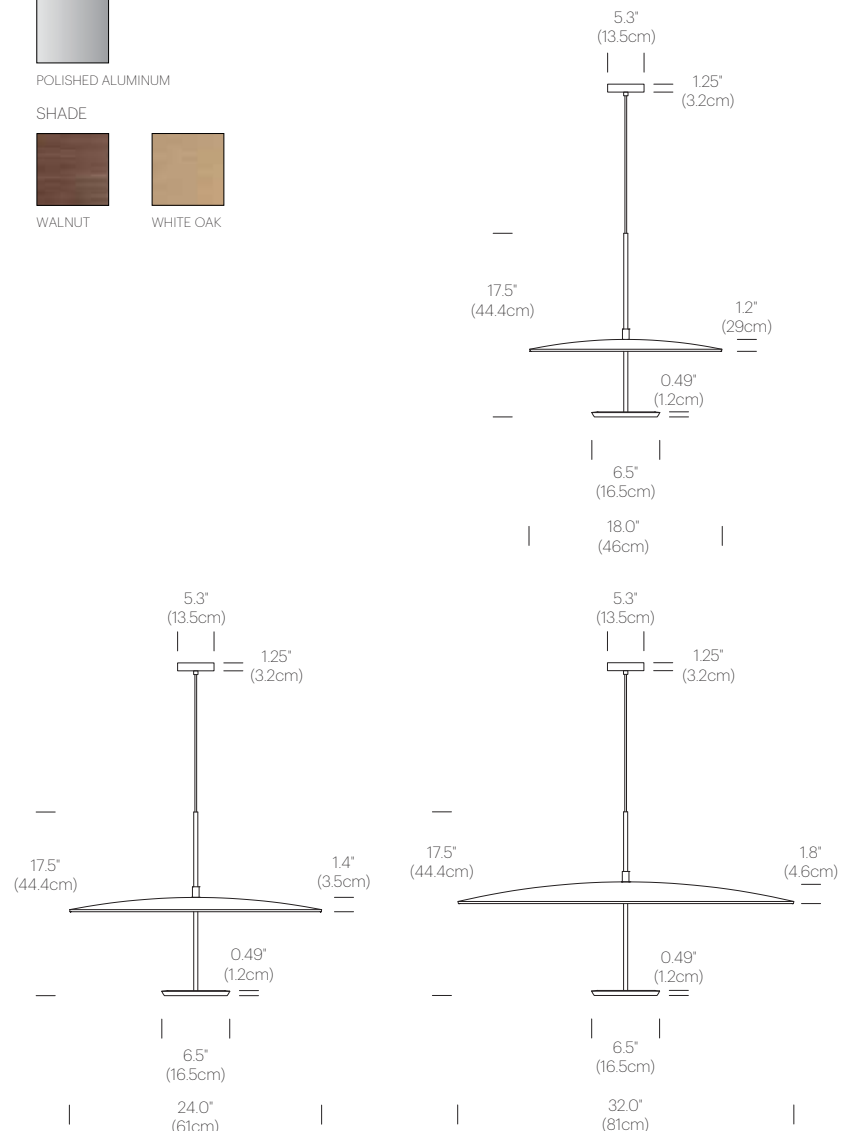

## PACKAGING WEIGHT AND DIMENSIONS

Sky Solo lamp	3.1LBS	19" X 10.2" X 2.4"
	1.4KGS	48cm X 26cm X 6cm
Sky Dome Wood 18 shade	3.3LBS	21.3" X 20.4" X 2.9"
	1.4KGS	54cm X 51.8cm X 7.3cm
Sky Dome Wood 24 shade	5.5LBS	27.13" X 26.4" X 3.25"
	2.5KGS	69cm X 67cm X 8.2cm
Sky Dome Wood 32 shade	9.7LBS	35" X 34.8" X 3.9"
	4.4KGS	89cm X 88.3cm X 9.8cm

## DIMENSIONS

SKY DOME WOOD 18, 24, 32