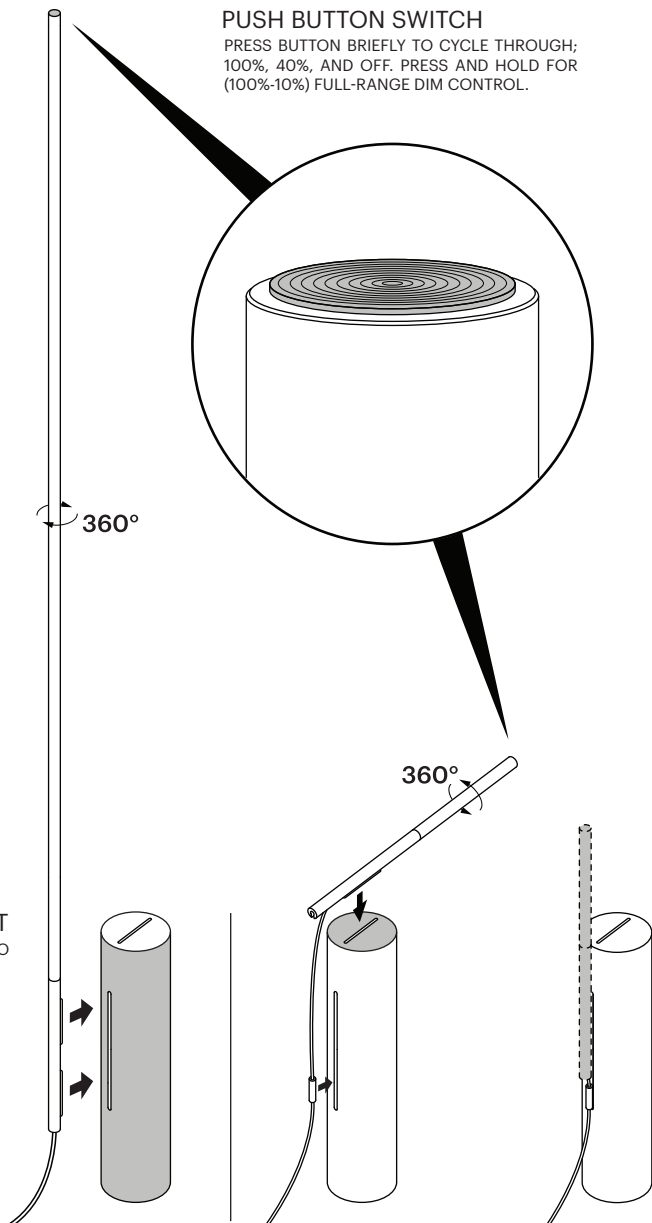

ASSEMBLY

FUNCTION

PUSH BUTTON SWITCH

PRESS BUTTON BRIEFLY TO CYCLE THROUGH; 100%, 40%, AND OFF. PRESS AND HOLD FOR (100%-10%) FULL-RANGE DIM CONTROL.

MAGNETIC ATTACHMENT
PLACE MAGNET ON LIGHT ARM INTO MATING SLOT ON BASE.

DE: FUNKTION

DRUCKKNOPFSCHALTER

TASTE KURZ DRÜCKEN, UM DURCHZUFAHREN; 100%, 40% UND AUS. DRÜCKEN UND HALTEN FÜR (100%-10%) VOLLE RANGE DIM CONTROL.

MONTAGE

PLATZIEREN SIE DEN MAGNET AUF DEM LICHTARM IN DEN PASSENDEN SCHLITZ AUF DER BASIS.

SPEZIFIKATIONEN

STEHLAMPE	TISCHLAMPE
Hochleistungs-LED-Array	Hochleistungs-LED-Array
3000K	3000K
10 Watt	4,5 Watt
700 Lumens	300 Lumens

FR: FONCTION

INTERRUPTEUR À BOUTON POUSSOIR

BOUTON-POUSSOIR BRIÈVEMENT POUR PARCOURIR ; 100%, 40% ET HORS. APPUYEZ ET MAINTENEZ MAINTIEN POUR UN CONTRLE DE L'ÉVOLUTION COMPLÈTE (100%-10%).

ASSEMBLÉ

PLACEZ L'AIMANT SUR LE BRAS DE LA LUMIÈRE DANS LA FENTE D'ACCOUPEMENT SUR LA BASE.

CARACTÉRISTIQUES

LAMPADAIRE	LAMPE DE TABLE
Réseau de LED à haut rendement	Réseau de LED à haut rendement
3000K	3000K
10 Watt	4,5 Watt
700 Lumens	300 Lumens